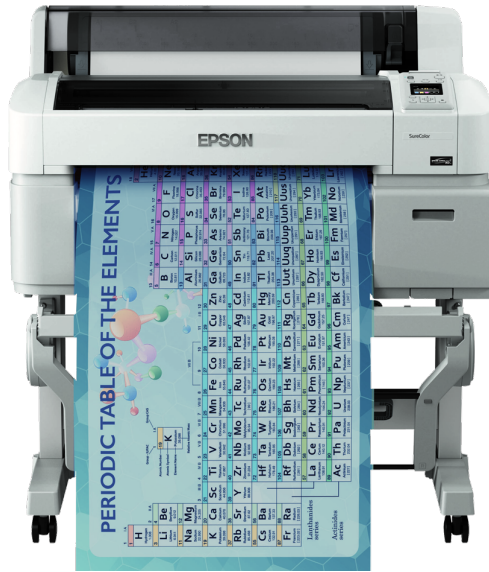

# SureColor SC-T3200-PS (with Adobe Postscript Unit)

Ένας εξαιρετικά παραγωγικός εκτυπωτής 24 ιντσών που συνδυάζει απόδοση, ποιότητα και προσιτή τιμή, εξοικονομώντας σας χρόνο και χρήμα.

Ο SureColor SC-T3200 μεγιστοποιεί την απόδοση σε περιβάλλοντα παραγωγής γραφικών, CAD και GIS με μεγάλο φόρτο εργασιών. Η ισχύς στην επεξεργασία εικόνας και η υψηλή ταχύτητα εκτύπωσης που παρέχει ανταποκρίνονται στις ανάγκες της αγοράς για μέγιστη παραγωγικότητα και ευελιξία. Οι κεφαλές εκτύπωσης PrecisionCore TFP της Epson δεν χρειάζονται αντικατάσταση και, σε συνδυασμό με το μελάνι UltraChrome XD, εξασφαλίζουν το ανώτατο επίπεδο απόδοσης, προσιτής τιμής και ευέλικτης υποστήριξης μέσων.

## Ιδανικός για γραφικά, CAD και GIS

Ο SureColor SC-T3200 είναι ένας από τους εκτυπωτές της σειράς γρήγορων εκτυπωτών μεγάλου φορμάτ τεσσάρων χρωμάτων SureColor SC-T. Έχει σχεδιαστεί να ανταποκρίνεται στις απαιτήσεις μεγάλου εύρους γραφικών υψηλής ποιότητας και εφαρμογών CAD και GIS σε περιβάλλοντα σχεδιασμού, εμπορικών εκτυπώσεων, φωτοτυπικών καταστημάτων, αρχιτεκτονικής, κατασκευών, μηχανικής, λιανικού εμπορίου και εκπαίδευσης.

## Υψηλή παραγωγικότητα

Για τη μεγιστοποίηση της παραγωγικότητας, ο SureColor SC-T3200 διαθέτει RAM 1 GB για εξαιρετικά γρήγορη επεξεργασία εικόνας καθώς και προαιρετικό σκληρό δίσκο 320 GB για προσωρινή αποθήκευση και ανάκληση των εργασιών. Προαιρετική υποστήριξη PostScript με δύο μονάδες CPU 1,6 Ghz έτσι ώστε οι χρήστες να μπορούν να εκτυπώνουν αρχεία μεγάλου όγκου δεδομένων γρήγορα και άμεσα από τα κορυφαία προγράμματα σχεδίασης και CAD. Επίσης, ιδιαίτερη σημασία έχει και η ταχύτητα του SureColor SC-T3200 καθώς για μια εκτύπωση A1 απαιτούνται μόνο 28 δευτερόλεπτα.