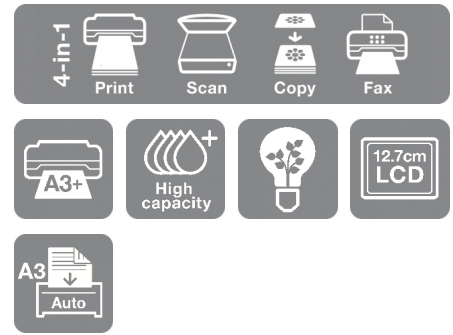

## WF-C879RDTWFC

DATASHEET / BROCHURE

Εκτυπώστε έως 86.000 ασπρόμαυρες και 50.000 έγχρωμες σελίδες χωρίς διακοπή, χάρη στα πακέτα μελανιών πολύ υψηλής απόδοσης<sup>1</sup>

Με τον WorkForce Pro RIPS WF-C879R της Epson, απολαμβάνετε αδιάλειπτη εκτύπωση έως 86.000 ασπρόμαυρων σελίδων και έως 50.000 έγχρωμων σελίδων, χωρίς να αλλάξετε αναλώσιμα<sup>1</sup>. Αυτός ο εξαιρετικά αξιόπιστος πολυλειτουργικός εκτυπωτής inkjet ενσωματώνει την πρωτοποριακή τεχνολογία μας Replaceable Ink Pack System (RIPS), που προσφέρει μικρή ανάγκη παρέμβασης του χρήστη, λιγότερα απορρίμματα και χαμηλή κατανάλωση ενέργειας.

### Πολύ υψηλή απόδοση εκτύπωσης

Χάρη στη μοναδική τεχνολογία RIPS, εκτυπώνετε έως 86.000 ασπρόμαυρες ή 50.000 έγχρωμες σελίδες χωρίς να αλλάξετε τα αναλώσιμα μελανιού.<sup>1</sup> Αυτό σημαίνει ότι υπάρχει μικρότερη ανάγκη για παρέμβαση του χρήστη, αυξάνοντας την παραγωγικότητα και μειώνοντας τα απορρίμματα.